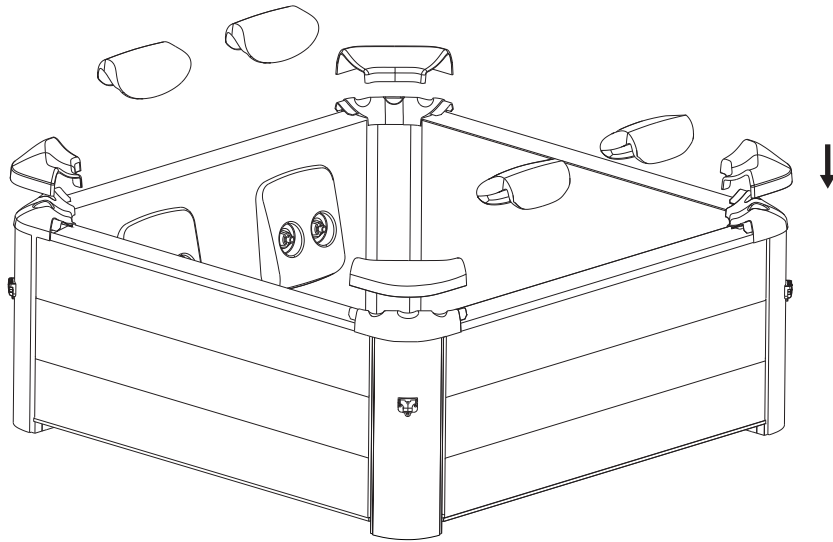

Long press the BUBBLE button for more than 3 seconds to stop inflation.

Appuyez longuement sur le bouton BUBBLE pendant plus de 3 secondes pour arrêter le gonflage.

Die BUBBLE-Taste für mehr als 3 Sek. gedrückt halten, um das Aufblasen zu stoppen.

Mantenga presionado el botón BURBUJAS por más de 3 segundos para detener el inflado.