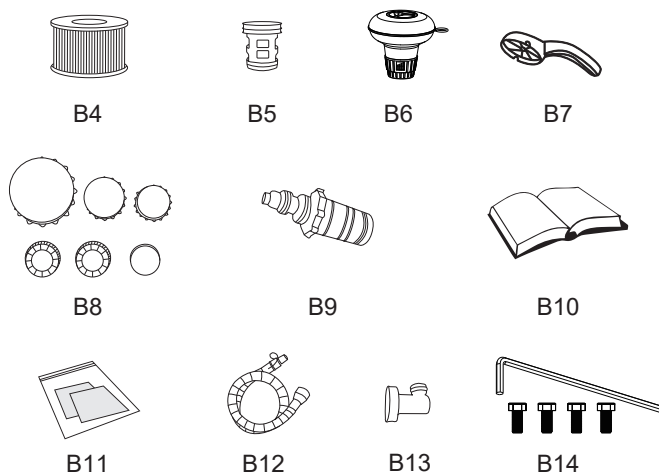

# SPA SETUP

Long press the BUBBLE button for more than 3 seconds to stop inflation.

Appuyez longuement sur le bouton BUBBLE pendant plus de 3 secondes pour arrêter le gonflage.

Die BUBBLE-Taste für mehr als 3 Sek. gedrückt halten, um das Aufblasen zu stoppen.