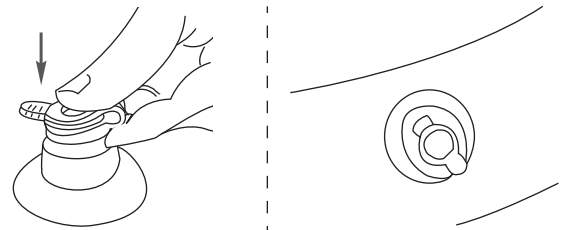

# SPA SETUP

Long press the BUBBLE button for more than 3 seconds to stop inflation.

Appuyez longuement sur le bouton BUBBLE pendant plus de 3 secondes pour arrêter le gonflage.

Die BUBBLE-Taste für mehr als 3 Sek. gedrückt halten, um das Aufblasen zu stoppen.