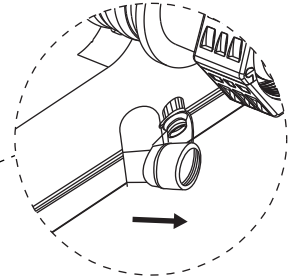

# SPA SETUP

Long press the BUBBLE button for more than 3 seconds to stop inflation.

Appuyez longuement sur le bouton BUBBLE pendant plus de 3 secondes pour arrêter le gonflage.

Die BUBBLE-Taste für mehr als 3 Sek. gedrückt halten, um das Aufblasen zu stoppen.