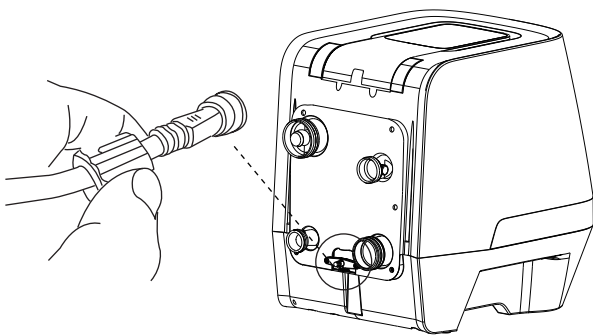

# SPA SETUP

Long press the BUBBLE button for more than 3 seconds to stop inflation.

Appuyez longuement sur le bouton BUBBLE pendant plus de 3 secondes pour arrêter le gonflage.

Die BUBBLE-Taste für mehr als 3 Sek. gedrückt halten, um das Aufblasen zu stoppen.

Mantenga presionado el botón BURBUJAS por más de 3 segundos para detener el inflado.

Connect the light strip cable to the control box.  
Connectez le câble de la bande lumineuse au boîtier de commande.  
Anschluss des LED-Strip-Kabels an den Steuerkasten.  
Conecte el cable de la banda de luz al cuadro de mandos.