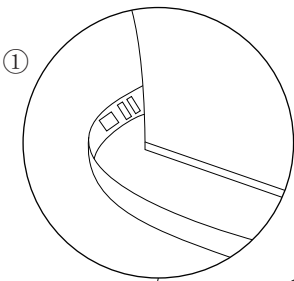

# SPA SETUP

Long press the BUBBLE button for more than 3 seconds to stop inflation.

Appuyez longuement sur le bouton BUBBLE pendant plus de 3 secondes pour arrêter le gonflage.

Die BUBBLE-Taste für mehr als 3 Sek. gedrückt halten, um das Aufblasen zu stoppen.