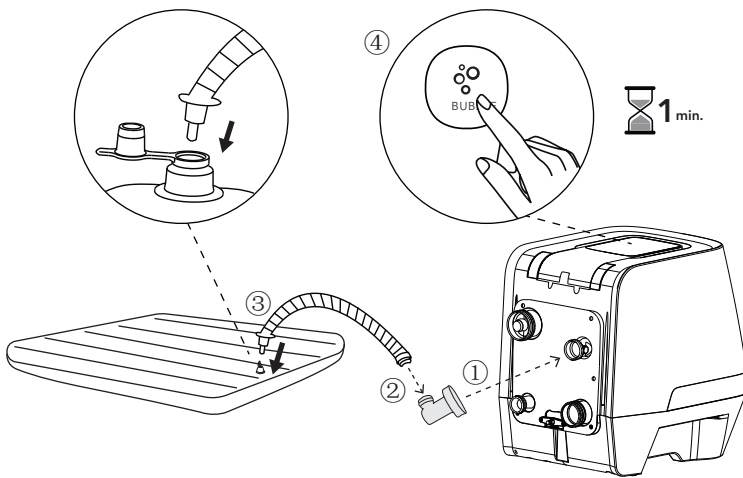

# SPA SETUP

Long press the BUBBLE button for more than 3 seconds to stop inflation.

Appuyez longuement sur le bouton BUBBLE pendant plus de 3 secondes pour arrêter le gonflage.

Die BUBBLE-Taste für mehr als 3 Sek. gedrückt halten, um das Aufblasen zu stoppen.

Mantenga presionado el botón BURBUJAS por más de 3 segundos para detener el inflado.

Connect the light strip cable to the control box.  
Connectez le câble de la bande lumineuse au boîtier de commande.  
Anschluss des LED-Strip-Kabels an den Steuerkasten.  
Conecte el cable de la banda de luz al cuadro de mandos.