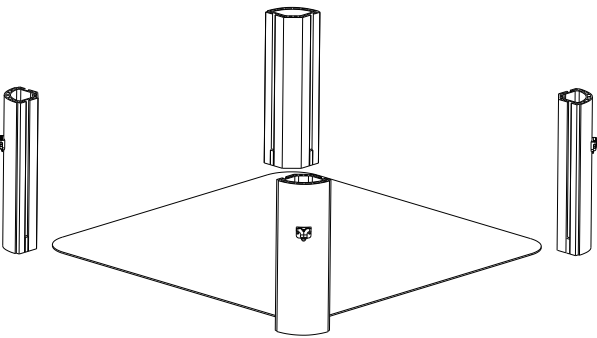

# SPA SETUP

Long press the BUBBLE button for more than 3 seconds to stop inflation.

Appuyez longuement sur le bouton BUBBLE pendant plus de 3 secondes pour arrêter le gonflage.

Die BUBBLE-Taste für mehr als 3 Sek. gedrückt halten, um das Aufblasen zu stoppen.

Mantenga presionado el botón BURBUJAS por más de 3 segundos para detener el inflado.

Connect the light strip cable to the control box.  
Connectez le câble de la bande lumineuse au boîtier de commande.  
Anschluss des LED-Strip-Kabels an den Steuerkasten.  
Conecte el cable de la banda de luz al cuadro de mandos.