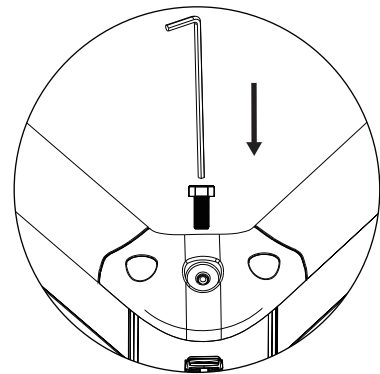

# SPA SETUP

Long press the BUBBLE button for more than 3 seconds to stop inflation.

Appuyez longuement sur le bouton BUBBLE pendant plus de 3 secondes pour arrêter le gonflage.

Die BUBBLE-Taste für mehr als 3 Sek. gedrückt halten, um das Aufblasen zu stoppen.