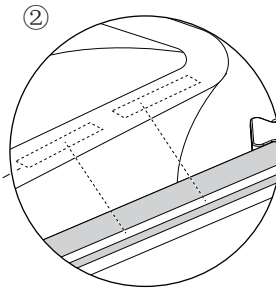

# SPA SETUP

Long press the BUBBLE button for more than 3 seconds to stop inflation.

Appuyez longuement sur le bouton BUBBLE pendant plus de 3 secondes pour arrêter le gonflage.

Die BUBBLE-Taste für mehr als 3 Sek. gedrückt halten, um das Aufblasen zu stoppen.