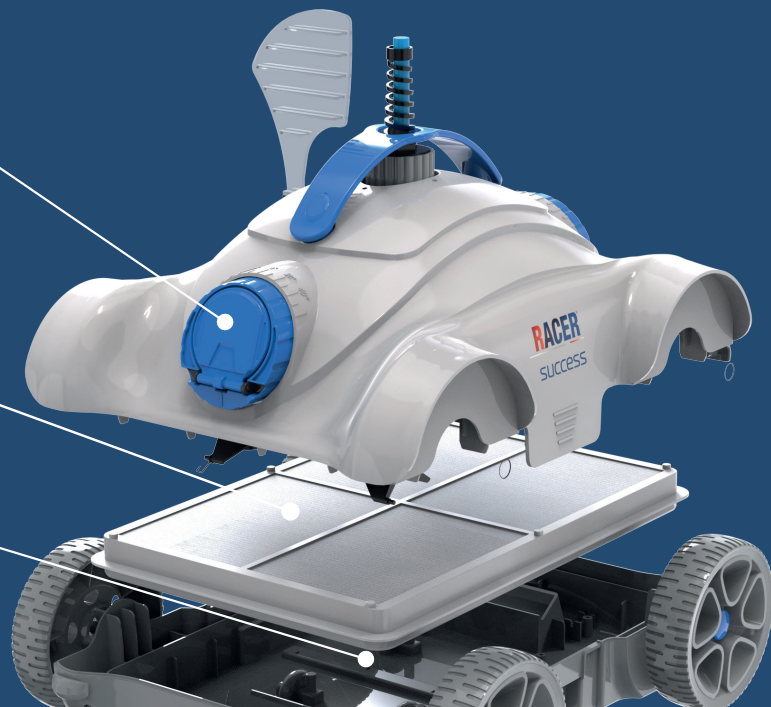

# RACER®

LA RÉFÉRENCE ÉQUIPEMENT DE PISCINES

C-11-217129

## ROBOT ÉLECTRIQUE POUR PISCINE ROBOTIC POOL CLEANER

**Buse pour réglage  
de la direction**

Nozzle for direction adjustment

**Plateau filtrant**

Filter tray

**Brosse**

Brush

**Inclus : 10 M de câble / Alimentation et panneau de contrôle** - Included : 10 M of cable / Power supply and control panel